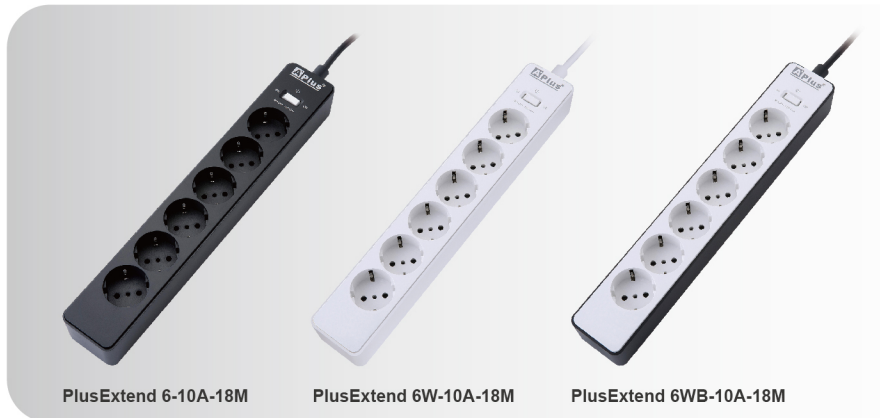

## Serie PlusExtend 6

El Serie PlusExtend 6 es un protector contra sobretensiones con capacidad nominal de 10 amperios, brinda protección contra sobrecargas a través del interruptor de alimentación con disyuntor reinicial incorporado. Exceso de electricidad MOV incorporado para protección adicional. Los orificios de montaje hacen que se fije en el escritorio o se monte en la pared y se ajuste perfectamente a un entorno de trabajo limitado. El Serie PlusExtend 6 puede garantizar la seguridad eléctrica y también proporcionar energía para dispositivos con cables que no pueden llegar a ninguna toma de corriente cercana.

- › Proporciona protección contra relámpagos, sobretensiones y sobrecarga eléctrica
- › Absorbe el exceso de electricidad a través de MOVs
- › Supresión de descarga eléctrica hasta 600 Joules
- › Interruptor de encendido con disyuntor reinicial
- › Diseño de múltiples salidas a tierra
- › Retardante de fuego
- › Montaje en pared

### Especificaciones:

MODELO	PlusExtend 6-10A-18M	PlusExtend 6W-10A-18M	PlusExtend 6WB-10A-18M
<b>ENTRADA</b>			
Rango de Voltaje	220 - 240Vac		
Frecuencia	50Hz ó 60Hz		
Tipo de entrada	Enchufe Alemana		
Longitud del cable	1.8M (5.9ft), 1 mm <sup>2</sup>		
<b>SALIDA</b>			
Corriente Nominal	10A		
Tipo de salida	6 Receptáculos		
<b>PROTECCIÓN</b>			
Protección contra sobretensiones	600 Joules		
Protección contra sobrecargas	Sí		
Apagado de seguridad de energía	Sí		
<b>CARACTERÍSTICAS FÍSICAS</b>			
Dimensiones (Largo*Ancho*Alto)	333*55*43mm		